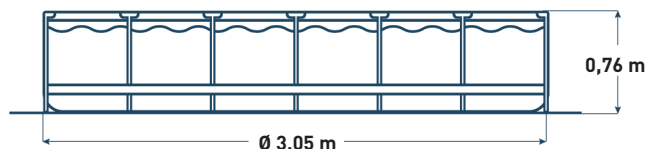

### CARACTÉRISTIQUES

Ø3,05 m  
H 0,76 m

Filtration à  
cartouche

Liner triple  
épaisseur

### CRITÈRES TECHNIQUES

Capacité :  
4,5 m³

Filtration :  
1 m³/h

Hauteur  
d'eau :  
0,61 m

Surface de  
nage :  
9,54 m²